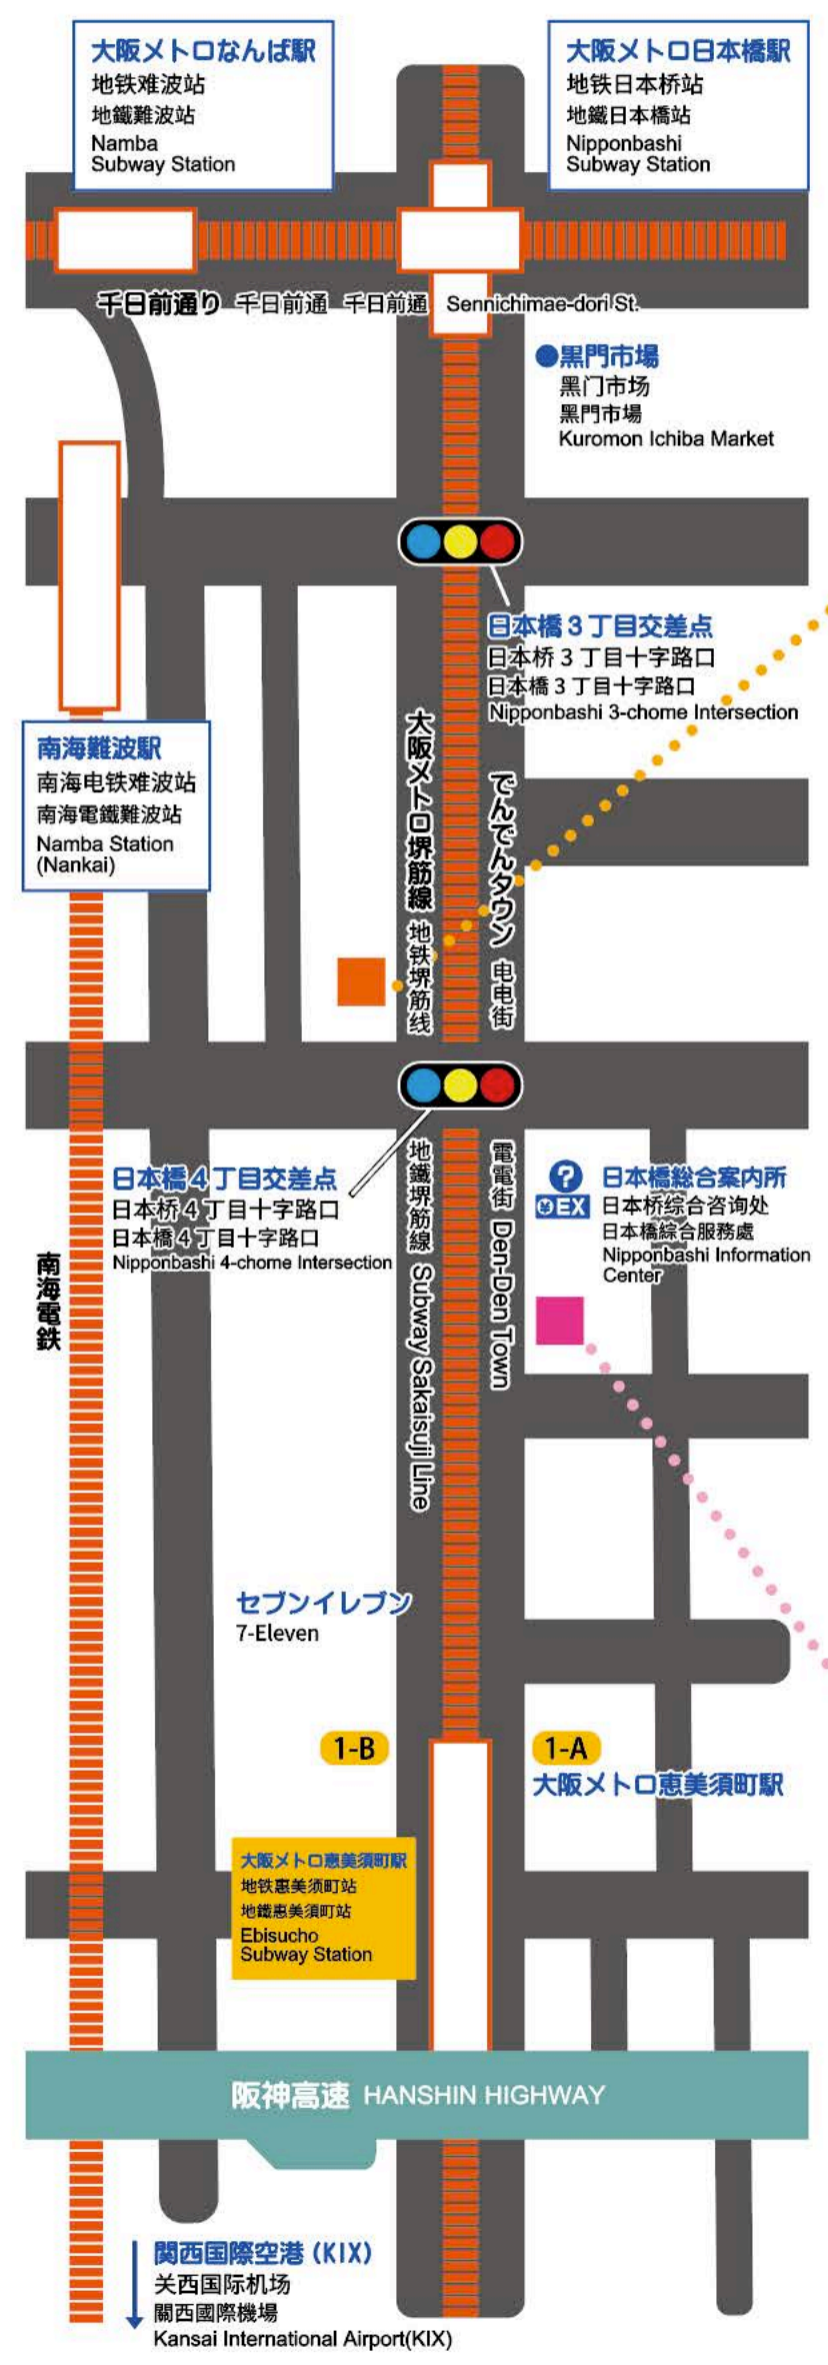

鉄道模型 プラモデル ガンプラ フィギュア 模型ミニカー

スーパーキッズランド 本店

模型だらけの大型専門店 国内最大級!!

5F	鉄道模型 Model Railways 鉄道模型/鐵路模型 철도 모형 모델레일
4F	ミニチュアモデル・ラジコン・エアガン関連商品 Miniature Models, Radio Controls, Airsoft-Related Products 微縮模型、無線電控制、氣槍相關商品/迷你模型、遙控車、空氣槍相關商品 미니어처 모델, 라디콘, 에어건 관련 상품
3F	タミヤワールド TAMIYA WORLD 田宮模型世界/田宮模型世界 타미야 월드 태미야 월드
2F	スケールプラモデル・塗料・工具 Scale Models, Model Paints, Tools 比例模型、塗料、工具/比例模型、塗料、工具 스케일 플라모델, 도료, 공구
1F	ガンダムプラモデル・キャラクターフィギュア・キャラクタープラモデル Gundam Plastic Models, Character Figures, Character Plastic Models 高达模型、動漫手办、動漫模型/機動戰士模型、角色FIGURE、角色塑膠模型 건담 플라모델, 캐릭터 피규어, 캐릭터 플라모델

大阪市浪速区日本橋4-12-4
TEL 06-6634-0041
通常営業時間/10:00~20:00

家電 PC 音楽・映像ソフト ゲーム 専門店

ジョーシン日本橋店

7F	イベントのフロア イベントスペース Event Space
6F	季節家電・生活家電・リフォームのフロア エアコン・季節家電・冷蔵庫・洗濯機・理美容・健康機器・調理家電・照明器具・リフォーム Air Conditioners, Seasonal Appliances, Refrigerators, Washing Machines, Beauty Appliances, Health Appliances, Cooking Appliances, Lighting Fixtures
5F	映像・オーディオのフロア テレビ・レコーダー・高級オーディオ リファレンスルーム Televisions, Recorders, High-End Audio, Reference Room (High-End Audio Listening Room)
4F	J&P パソコンパーツ・サプライ・PCソフト・周辺機器 デジカメ・ビデオカメラ Computer Parts, Supplies, PC Software, Peripherals, Digital Cameras, Video Cameras
3F	J&P パソコン・周辺機器・中古パソコン・アウトレットPC・ゲーミングPC・Appleコーナー・携帯電話・アクセサリ Computers, Peripherals, Used Computers, Outlet PCs, Gaming PCs, Apple Corner, Mobile Phones, Smartphones, Accessories
2F	DISC-PIER 音楽・映像ソフト CD, Vinyl, Blu-ray, DVD
1F	エンターテインメントのフロア キッズランド(テレビゲーム・ゲーミングパーツ・おもちゃ) メガウォッチ(国産・ブランド腕時計・スマートウォッチ) KIDS LAND (Video Games, Gaming Parts, Toys) MEGA WATCH (Domestic and Brand Watches, Smartwatches)

大阪市浪速区日本橋5-9-5
TEL 06-6634-1211
通常営業時間/10:00~20:00