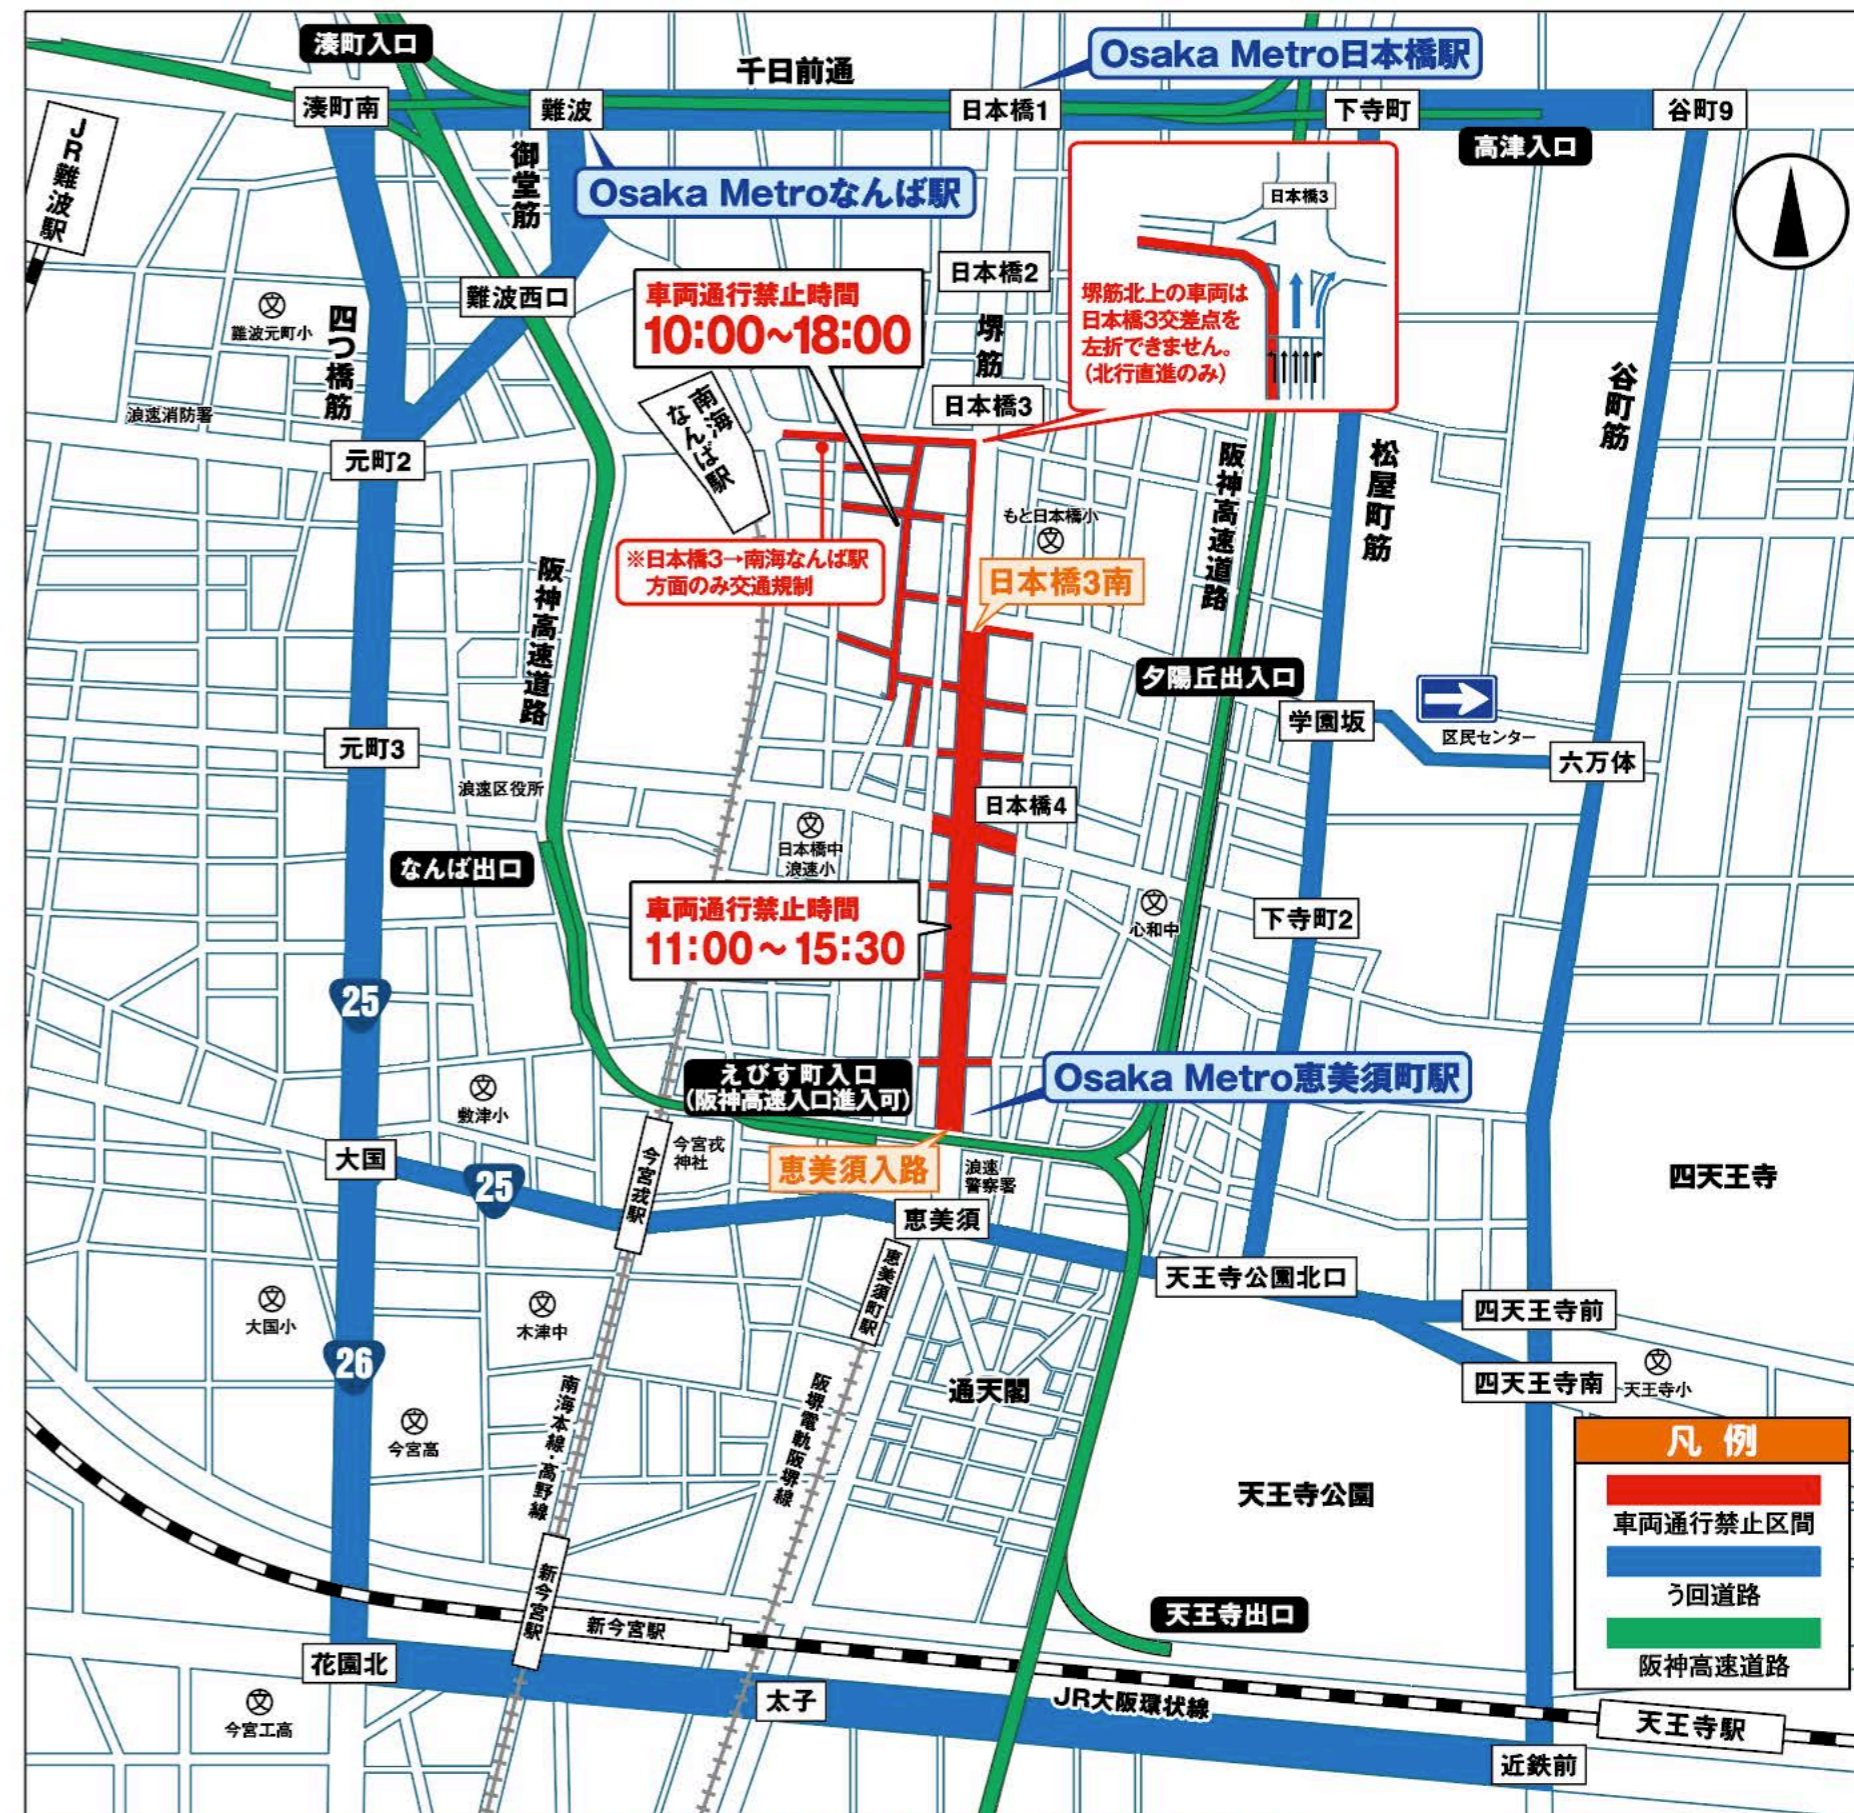

第19回 日本橋ストリートフェスタ
 2026公式ガイドブック
 編集・広告・発行:日本橋まちづくり振興株式会社
 06-6655-1717

●会場及び周辺の路上において、ドローン及びそれに関する無人飛行物の持ち込み・操縦・飛行などを禁止します。

交通規制のお知らせ

日本橋 **ストリートフェスタ**
 NIPPOMBASHI STREET FESTA 2026

5月17日(日) <小雨決行・荒天中止>

規制時間(おおむね) 11:00ころ~15:30ころ (一部10:00~18:00ころまで)

イベント開催時間: 12:00~15:00(堺筋)

規制区間:堺筋[恵美須入路交差点北詰~日本橋3丁目南交差点南詰]

交通規制にご協力をお願いします

- 図 色の道路が車両通行禁止になりますので、図 色のう回道路をご利用ください。
- 堺筋(恵美須~日本橋3南)のパーキングチケットは、午前8時から午後3時30分ごろまでの間、ご利用いただくことはできません。
- 周辺道路は、すべて駐車禁止となっております。マイカー、バイク、自転車でのご来場はご遠慮ください。