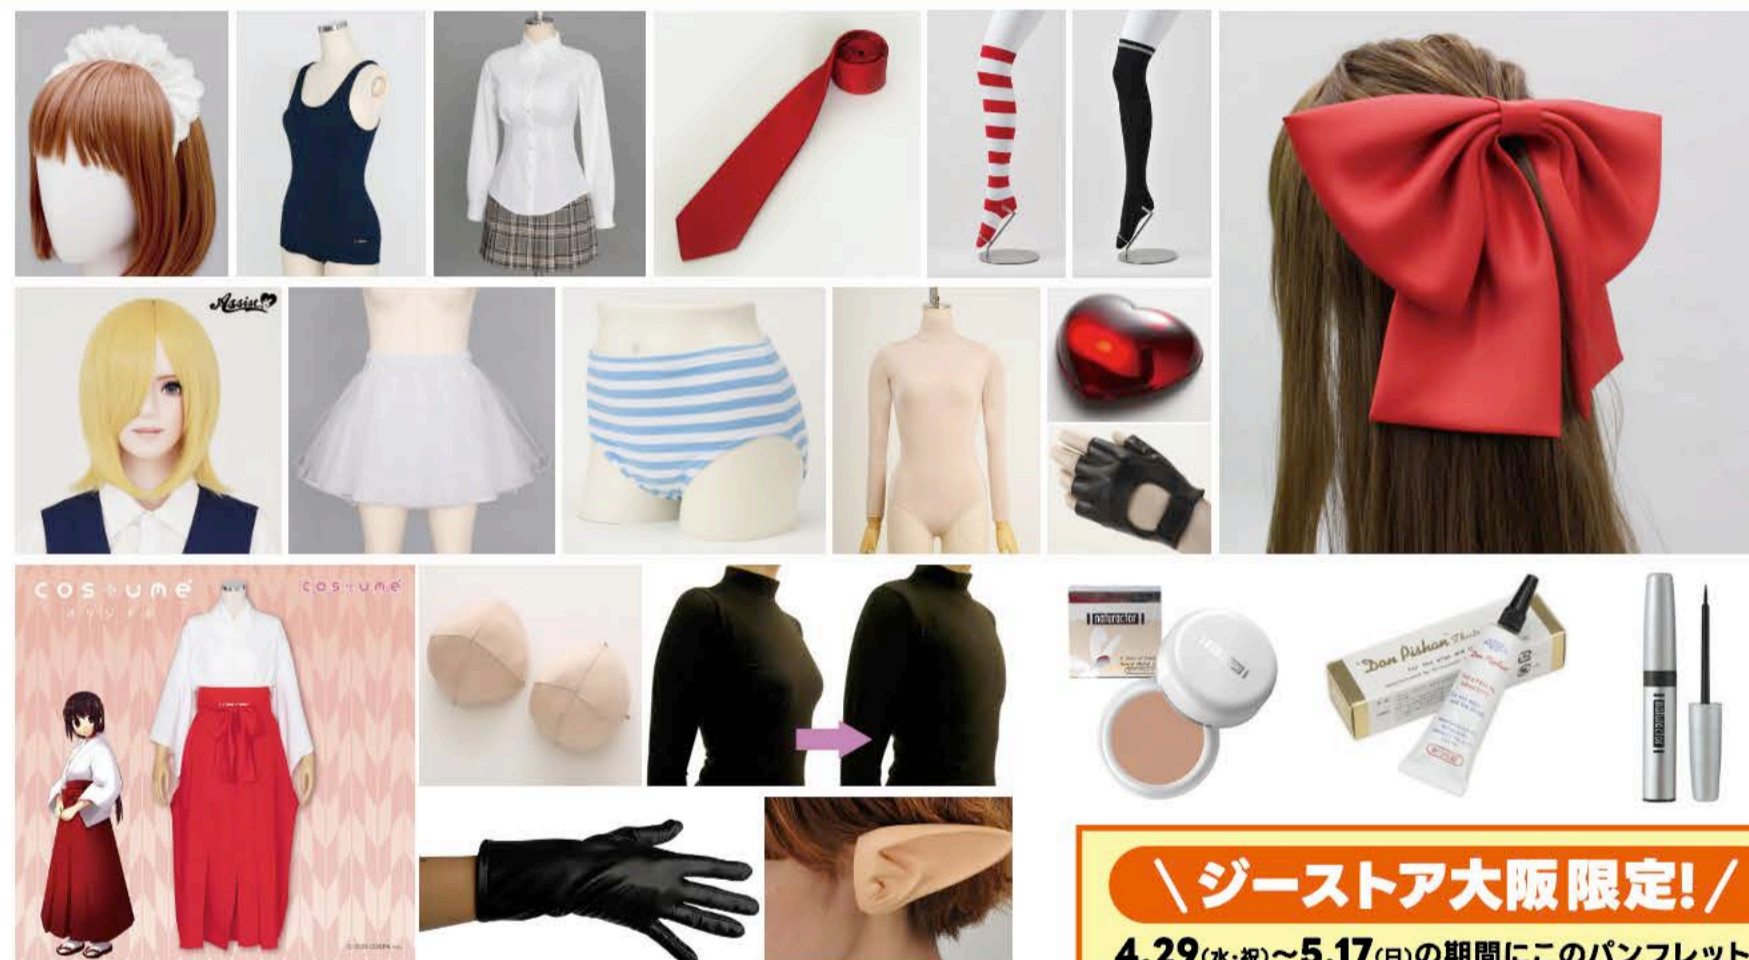

キャラクターグッズも多数取り扱い中!