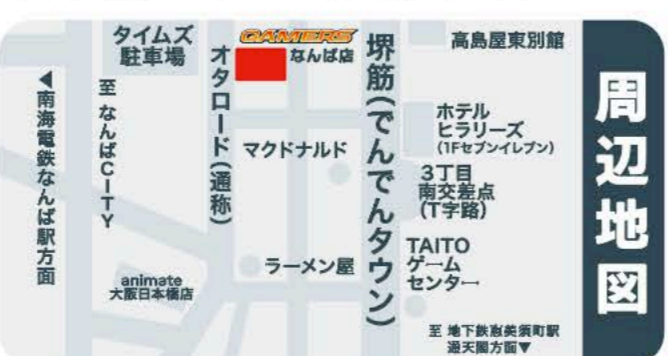

アニメ・コミック・声優の情報発信基地
GAMERS

アニメ・ゲームショップが立ち並ぶ「オタロード」のど真ん中で営業中!
アニメグッズ、コミックやゲームズでしか買えない限定商品、そして
ポップアップショップも多数開催中!是非ご来店ください!

GAMERS なんば店

営業時間 [平日] 11:00~20:00
[土日祝] 10:00~20:00

住所 大阪府大阪市浪速区日本橋3-8-16 安田ビルB1F

TEL 06-6586-9139

◀なんば店
XアカウントQRコード

周辺地図

なんばオタロード

2大名所

遊びに来てね!

アニメ・コミック・ゲームの専門店!
animate
大阪日本橋

営業時間 <平日> 11:00-20:00 TEL 06-6636-0628
<土日祝> 10:00-20:00

1F:コミック/CD/Blu-ray/DVD/ゲーム
2F:キャラクターグッズ 5F:アニメイベントホール