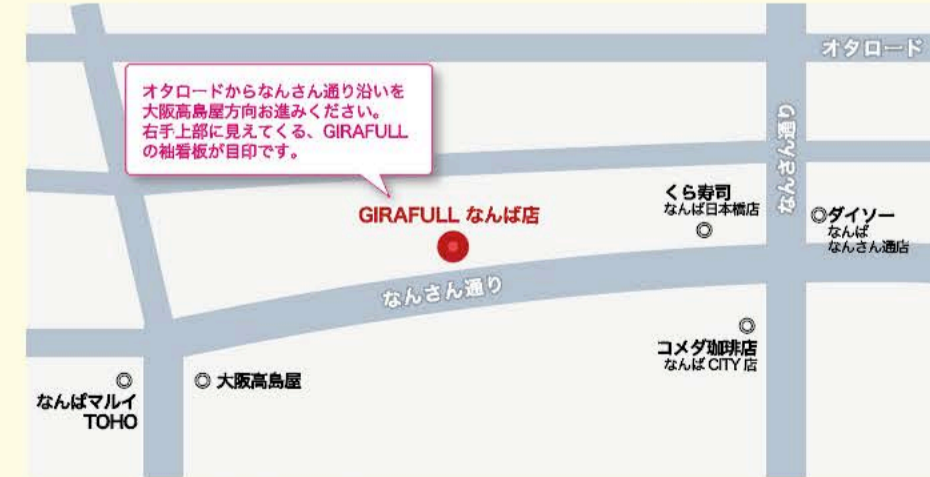

⑦SFBC Battle Camp Tel06-6537-7370
インドアサバイバルゲーム施設
レンタルあり、見学随時受付中!

◆ネット販売店 SFBC ONLINE SHOP と GURKHA もアリ! 上の QR コードからアクセス!
運営会社 株式会社グローバルトレーディング <https://gtradejp.com/>

関西
最大級

8階建てビルの大型店舗カードショップ!

トレカ専門店

GIRAFULL

ジラフル なんば店

意外なところで

“推し”がカードになっているかも?!

今流行りのカードはもちろん、少しマニアックなカードのお取り扱いもございます! 思い出のキャラクターに予期せずエンカウントしてしまい、爆買いされていられるお客様も稀によくいらっしゃいます。

カード系サプライも充実していますので、ぜひ推し活グッズにお役立て・ご活用ください!

GIRAFULL なんば店

所 大阪府大阪市中央区難波千日前 13-13
区 なんば駅(南海線・Osaka Metro)から徒歩 2-3分
営 平日 12時~21時
土曜 10時~21時
日曜 10時~19時

▲カードやサプライ、ぬいぐるみなどが並ぶきれいな店内! 広く快適なデュエルスペースも常時解放! TCG ユーザーの方はもちろん、ビギナーの方も楽しみいただけます!

イベント当日は

女性更衣室*としてフロア開放!

オタロードからなんさん通り沿いを大阪高島屋方向にお進みください。右上部に見えてくる、GIRAFULLの袖看板が目印です。

カードショップが更衣室に?!

昨年ご好評いただいたコスプレ更衣室を今年もご利用いただけます。コスプレイヤーさん達のお越しを心よりお待ちしております。
*当店は女性更衣室/定員制更衣室となります。

ジラフルの日本橋進出店舗、GIRAFULL オタロード店もよろしくお祈りします!

GIRAFULL オタロード店

所 大阪府大阪市浪速区日本橋 3-8-16 2F
区 なんば駅(南海線・Osaka Metro)、日本橋駅(近鉄線・Osaka Metro)から徒歩 8分
営 平日 12時~20時30分
土曜 10時~20時30分
日曜 10時~19時

Shutella
シュテラワンデー
1day

映える発色 + 豊富なカラバリ